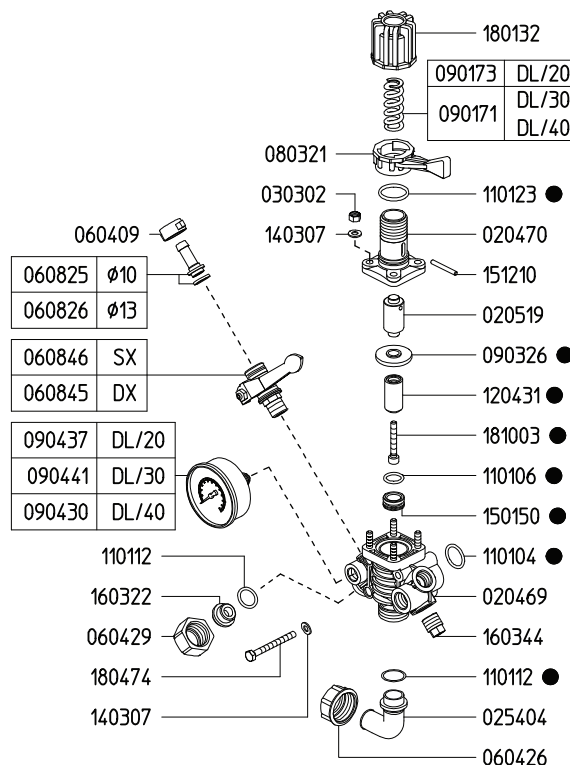

GRUPPI COMANDO
CONTROL UNITS

601048 DS2/20
601044 DS2/30
601045 DS2/40

601049 DS3/20
601047 DS3/40

DS WULKOLLAN

| KIT 552 | | KIT 554 | |
|-------------|------------|-------------|------------|
| 606253 | | 606255 | |
| ▲ | | ■ | |
| CODICE CODE | Q.TA' Q.TY | CODICE CODE | Q.TA' Q.TY |
| 090326 | 1 | 090326 | 1 |
| 110104 | 1 | 110104 | 1 |
| 110112 | 2 | 110112 | 2 |
| 110141 | 1 | 110141 | 1 |
| 120419 | 1 | 150123 | 1 |
| 150123 | 1 | 870104 | 1 |
| 181001 | 1 | | |

DS INOX

Variante versione DS INOX rispetto al DS WULKOLLAN
Variables of version DS INOX compared to DS WULKOLLAN

GRUPPI COMANDO
CONTROL UNITS

601095 DL2/20
6010A6 DL2/30
601093 DL2/40

601096 DL3/20
601097 DL3/40

DL

| KIT 608 | |
|-------------|------------|
| 6062A9 | |
| ● | |
| CODICE CODE | Q.TA' Q.TY |
| 090326 | 1 |
| 110104 | 1 |
| 110106 | 1 |
| 110112 | 1 |
| 110123 | 1 |
| 120431 | 1 |
| 150150 | 1 |
| 181003 | 1 |