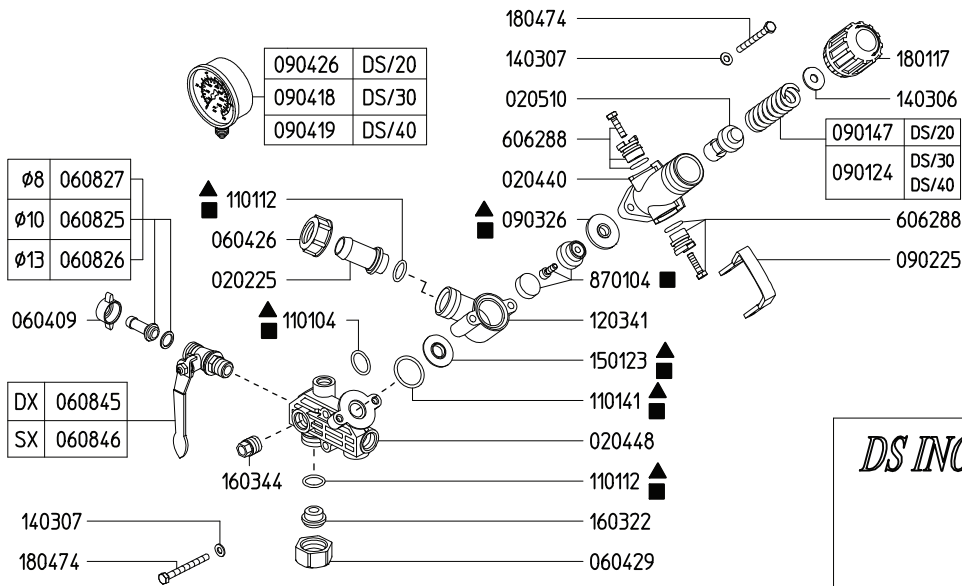

GRUPPI COMANDO
CONTROL UNITS

601048 DS2/20
601044 DS2/30
601045 DS2/40

601049 DS3/20
601047 DS3/40

DS WULKOLLAN

| KIT 552 | | KIT 554 | |
|-------------|------------|-------------|------------|
| 606253 | | 606255 | |
| ▲ | | ■ | |
| CODICE CODE | Q.TA' Q.TY | CODICE CODE | Q.TA' Q.TY |
| 090326 | 1 | 090326 | 1 |
| 110104 | 1 | 110104 | 1 |
| 110112 | 2 | 110112 | 2 |
| 110141 | 1 | 110141 | 1 |
| 120419 | 1 | 150123 | 1 |
| 150123 | 1 | 870104 | 1 |
| 181001 | 1 | | |

DS INOX

Variante versione DS INOX rispetto al DS WULKOLLAN
Variables of version DS INOX compared to DS WULKOLLAN

GRUPPI COMANDO
CONTROL UNITS

601095 DL2/20
6010A6 DL2/30
601093 DL2/40

601096 DL3/20
601097 DL3/40

DL

| KIT 608 | |
|-------------|------------|
| 6062A9 | |
| ● | |
| CODICE CODE | Q.TA' Q.TY |
| 090326 | 1 |
| 110104 | 1 |
| 110106 | 1 |
| 110112 | 1 |
| 110123 | 1 |
| 120431 | 1 |
| 150150 | 1 |
| 181003 | 1 |