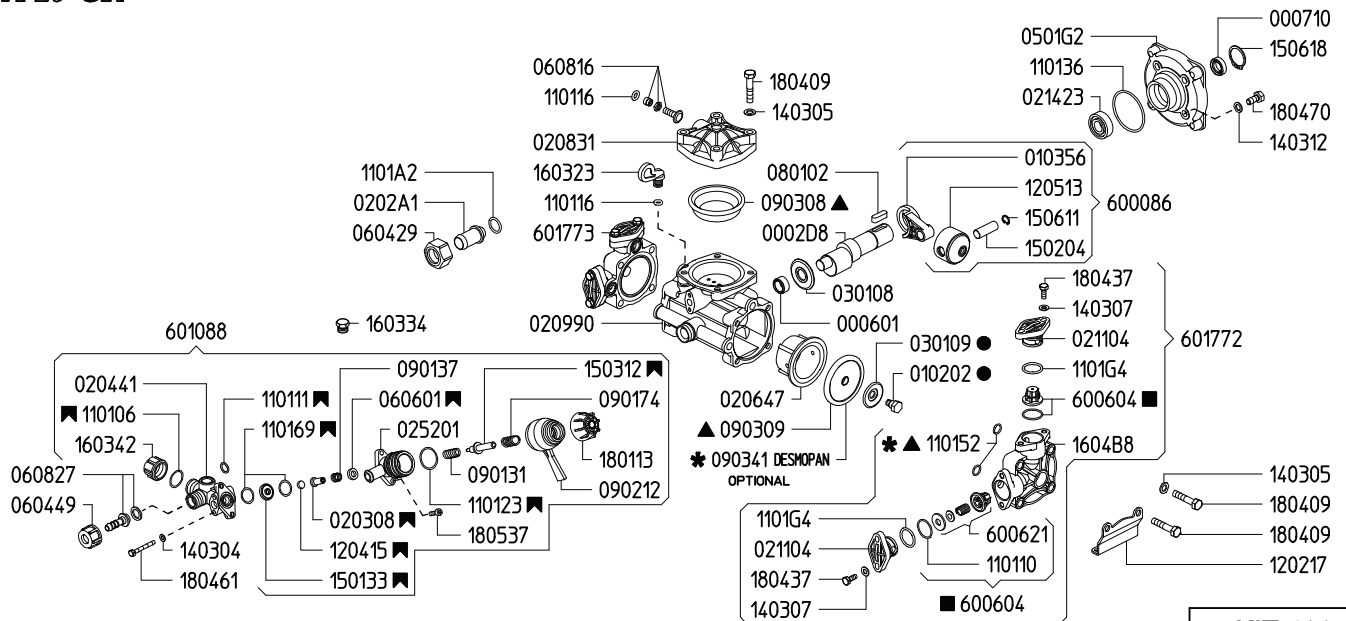

IOTA 20

IOTA 25 GR

KIT 499

870101

CODICE Q.TA'
CODE Q.TY

KIT 629		KIT 536		KIT 537		KIT 539		KIT 499	
CODICE CODE	Q.TA' Q.TY	CODICE CODE	Q.TA' Q.TY	CODICE CODE	Q.TA' Q.TY	CODICE CODE	Q.TA' Q.TY	CODICE CODE	Q.TA' Q.TY
870001		606237		606238		606240		020308	1
*		▲		■		●		060601	1
090308	1	090308	1	600604	4	010202	2	110106	1
090341	2	090309	2			030109	2	110111	1
110111	4	110111	4					110123	1
110152	4	110152	4					110169	2
								120415	1
								150133	1
								150312	1