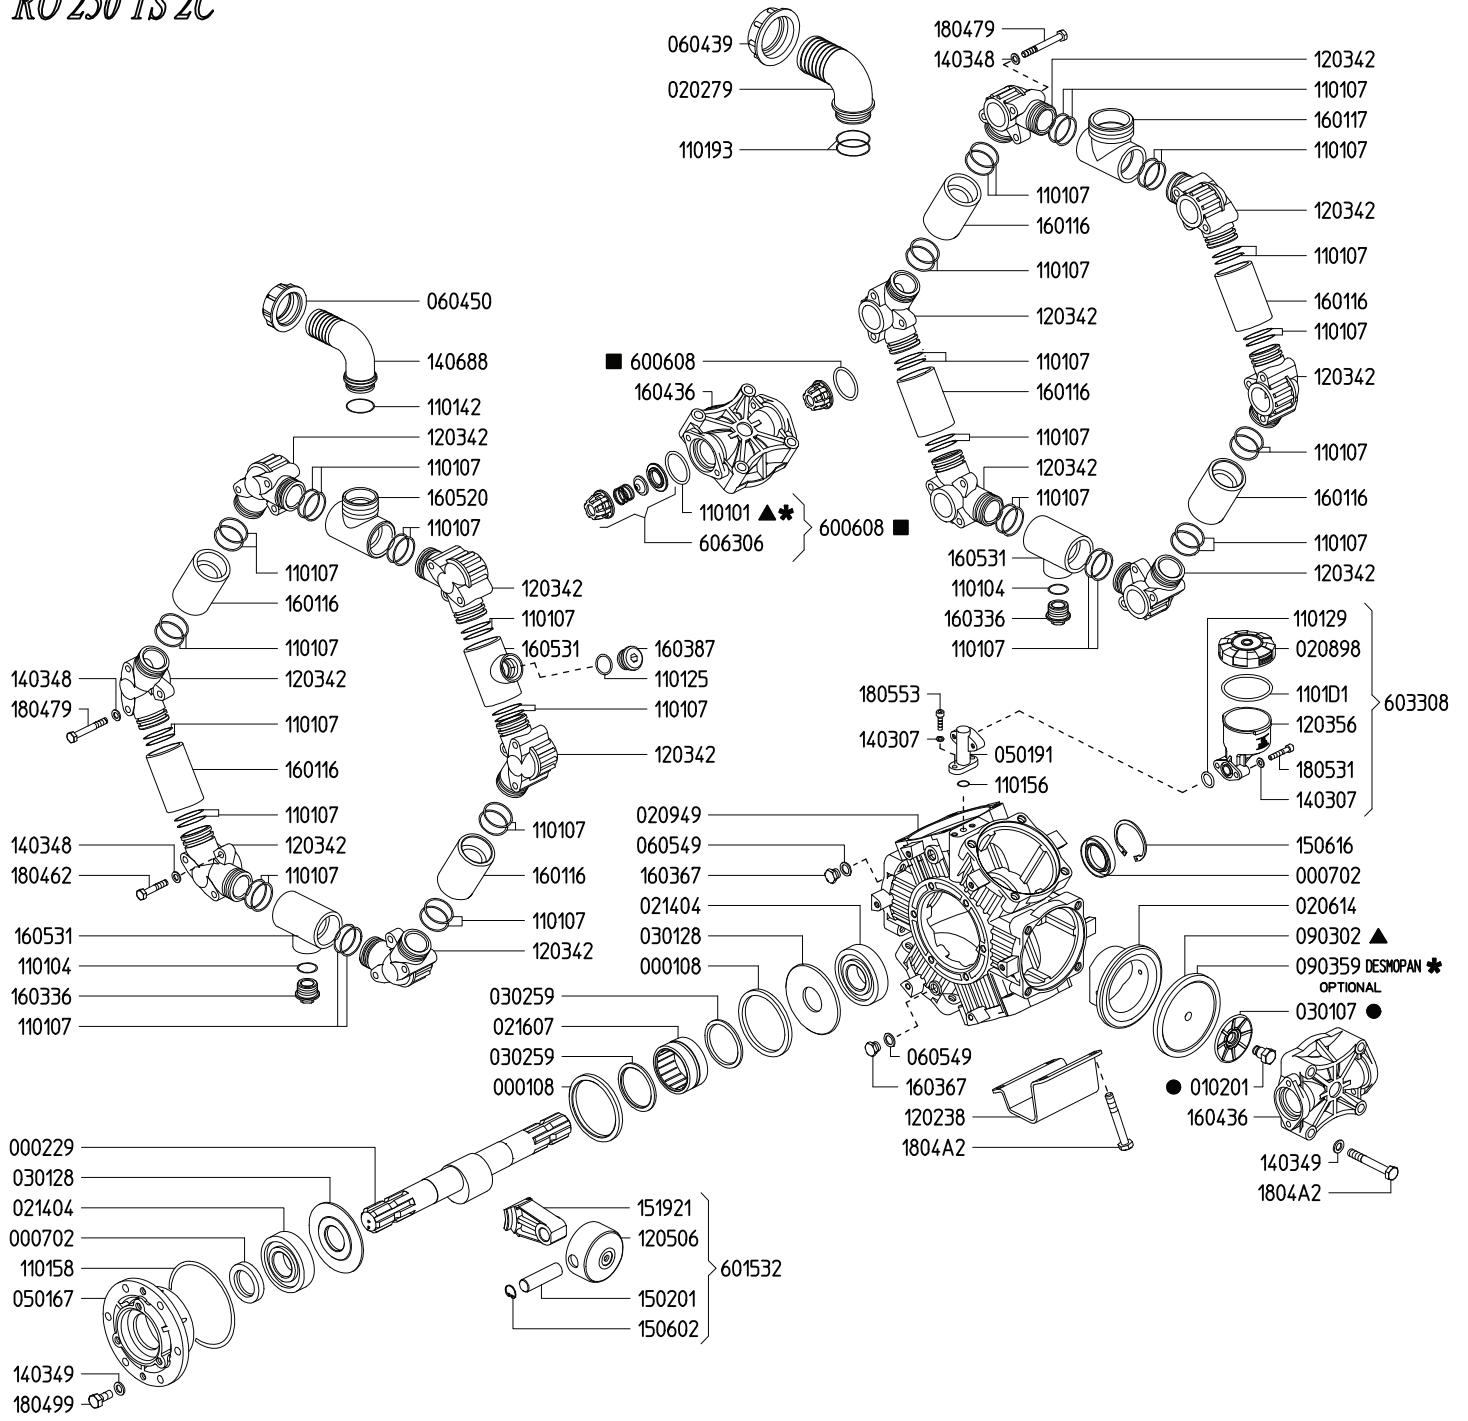

RO 250 TS 2C

RO 250 MI-1"

Variante versione MI-1" rispetto alla TS 2C  
Variables of version MI-1" compared to TS 2C

KIT 592		KIT 524		KIT 525		KIT 527	
606292		606225		606226		606228	
* ▲		▲		■		●	
CODICE CODE	Q.TA' Q.TY	CODICE CODE	Q.TA' Q.TY	CODICE CODE	Q.TA' Q.TY	CODICE CODE	Q.TA' Q.TY
090359	6	090302	6	600608	12	010201	6
110101	12	110101	12			030107	6