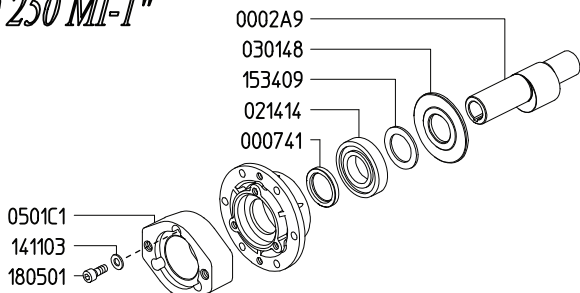

RO 250 TS 2C

RO 250 MI-1"

Variante versione MI-1" rispetto alla TS 2C  
Variables of version MI-1" compared to TS 2C

KIT 592		KIT 524		KIT 525		KIT 527	
606292		606225		606226		606228	
* ▲		▲		■		●	
CODICE CODE	Q.TA' Q.TY	CODICE CODE	Q.TA' Q.TY	CODICE CODE	Q.TA' Q.TY	CODICE CODE	Q.TA' Q.TY
090359	6	090302	6	600608	12	010201	6
110101	12	110101	12			030107	6