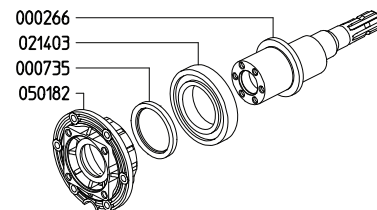

KAPPA 150 TS VA

Variante versione KAPPA 150 TS VA rispetto alla KAPPA 120 TS 2C
Variables of version KAPPA 150 TS VA compared to KAPPA 120 TS 2C

KAPPA 120 TS MF

Variante versione TS MF rispetto alla TS 2C
Variables of version TS MF compared to TS 2C

KAPPA 120 TS VA

Variante versione TS VA rispetto alla TS 2C
Variables of version TS VA compared to TS 2C

KIT 528		KIT 521		KIT 523	
606229		606222		606224	
▲		■		●	
CODICE CODE	Q.TA' Q.TY	CODICE CODE	Q.TA' Q.TY	CODICE CODE	Q.TA' Q.TY
090316	1	600608	8	010201	4
090359	4			030107	4
110101	8				