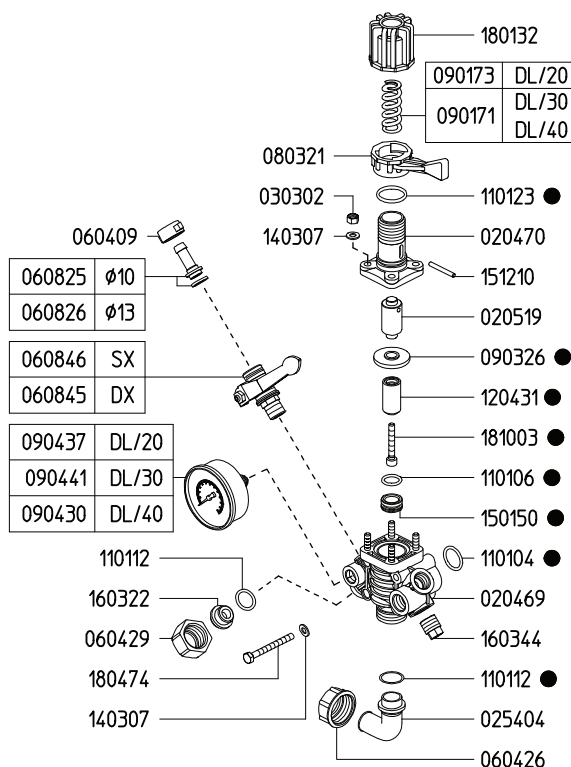

GRUPPI COMANDO
CONTROL UNITS

601048 DS2/20
601044 DS2/30
601045 DS2/40

601049 DS3/20
601047 DS3/40

DS WULKOLLAN

KIT 552		KIT 554	
606253		606255	
▲		■	
CODICE CODE	Q.TA' Q.TY	CODICE CODE	Q.TA' Q.TY
090326	1	090326	1
110104	1	110104	1
110112	2	110112	2
110141	1	110141	1
120419	1	150123	1
150123	1	870104	1
181001	1		

DS INOX

Variante versione DS INOX rispetto al DS WULKOLLAN
Variables of version DS INOX compared to DS WULKOLLAN

GRUPPI COMANDO
CONTROL UNITS

601095 DL2/20
6010A6 DL2/30
601093 DL2/40

601096 DL3/20
601097 DL3/40

DL

KIT 608	
6062A9	
●	
CODICE CODE	Q.TA' Q.TY
090326	1
110104	1
110106	1
110112	1
110123	1
120431	1
150150	1
181003	1