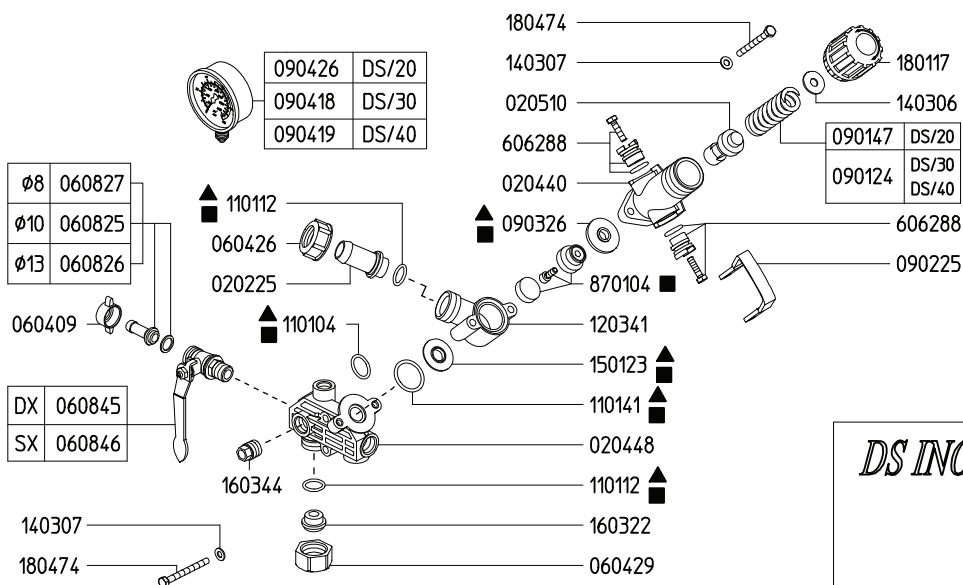

GRUPPI COMANDO
CONTROL UNITS

601048 DS2/20
601044 DS2/30
601045 DS2/40

601049 DS3/20
601047 DS3/40

DS WULKOLLAN

KIT 552		KIT 554	
606253		606255	
▲		■	
CODICE CODE	Q.TA' Q.TY	CODICE CODE	Q.TA' Q.TY
090326	1	090326	1
110104	1	110104	1
110112	2	110112	2
110141	1	110141	1
120419	1	150123	1
150123	1	870104	1
181001	1		

DS INOX

Variante versione DS INOX rispetto al DS WULKOLLAN
Variables of version DS INOX compared to DS WULKOLLAN

GRUPPI COMANDO
CONTROL UNITS

601095 DL2/20
6010A6 DL2/30
601093 DL2/40

601096 DL3/20
601097 DL3/40

DL

KIT 608	
6062A9	
●	
CODICE CODE	Q.TA' Q.TY
090326	1
110104	1
110106	1
110112	1
110123	1
120431	1
150150	1
181003	1