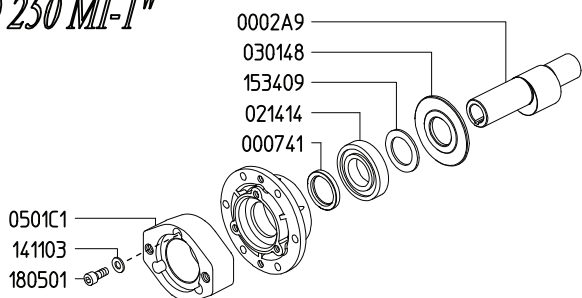

RO 250 TS 2C

RO 250 MI-1"

Variante versione MI-1" rispetto alla TS 2C
Variables of version MI-1" compared to TS 2C

KIT 592		KIT 524		KIT 525		KIT 527	
606292		606225		606226		606228	
* (▲)		▲ (■)		■ (●)		● (●)	
CODICE CODE	Q.TA' Q.TY	CODICE CODE	Q.TA' Q.TY	CODICE CODE	Q.TA' Q.TY	CODICE CODE	Q.TA' Q.TY
090359	6	090302	6	600608	12	010201	6
110101	12	110101	12			030107	6