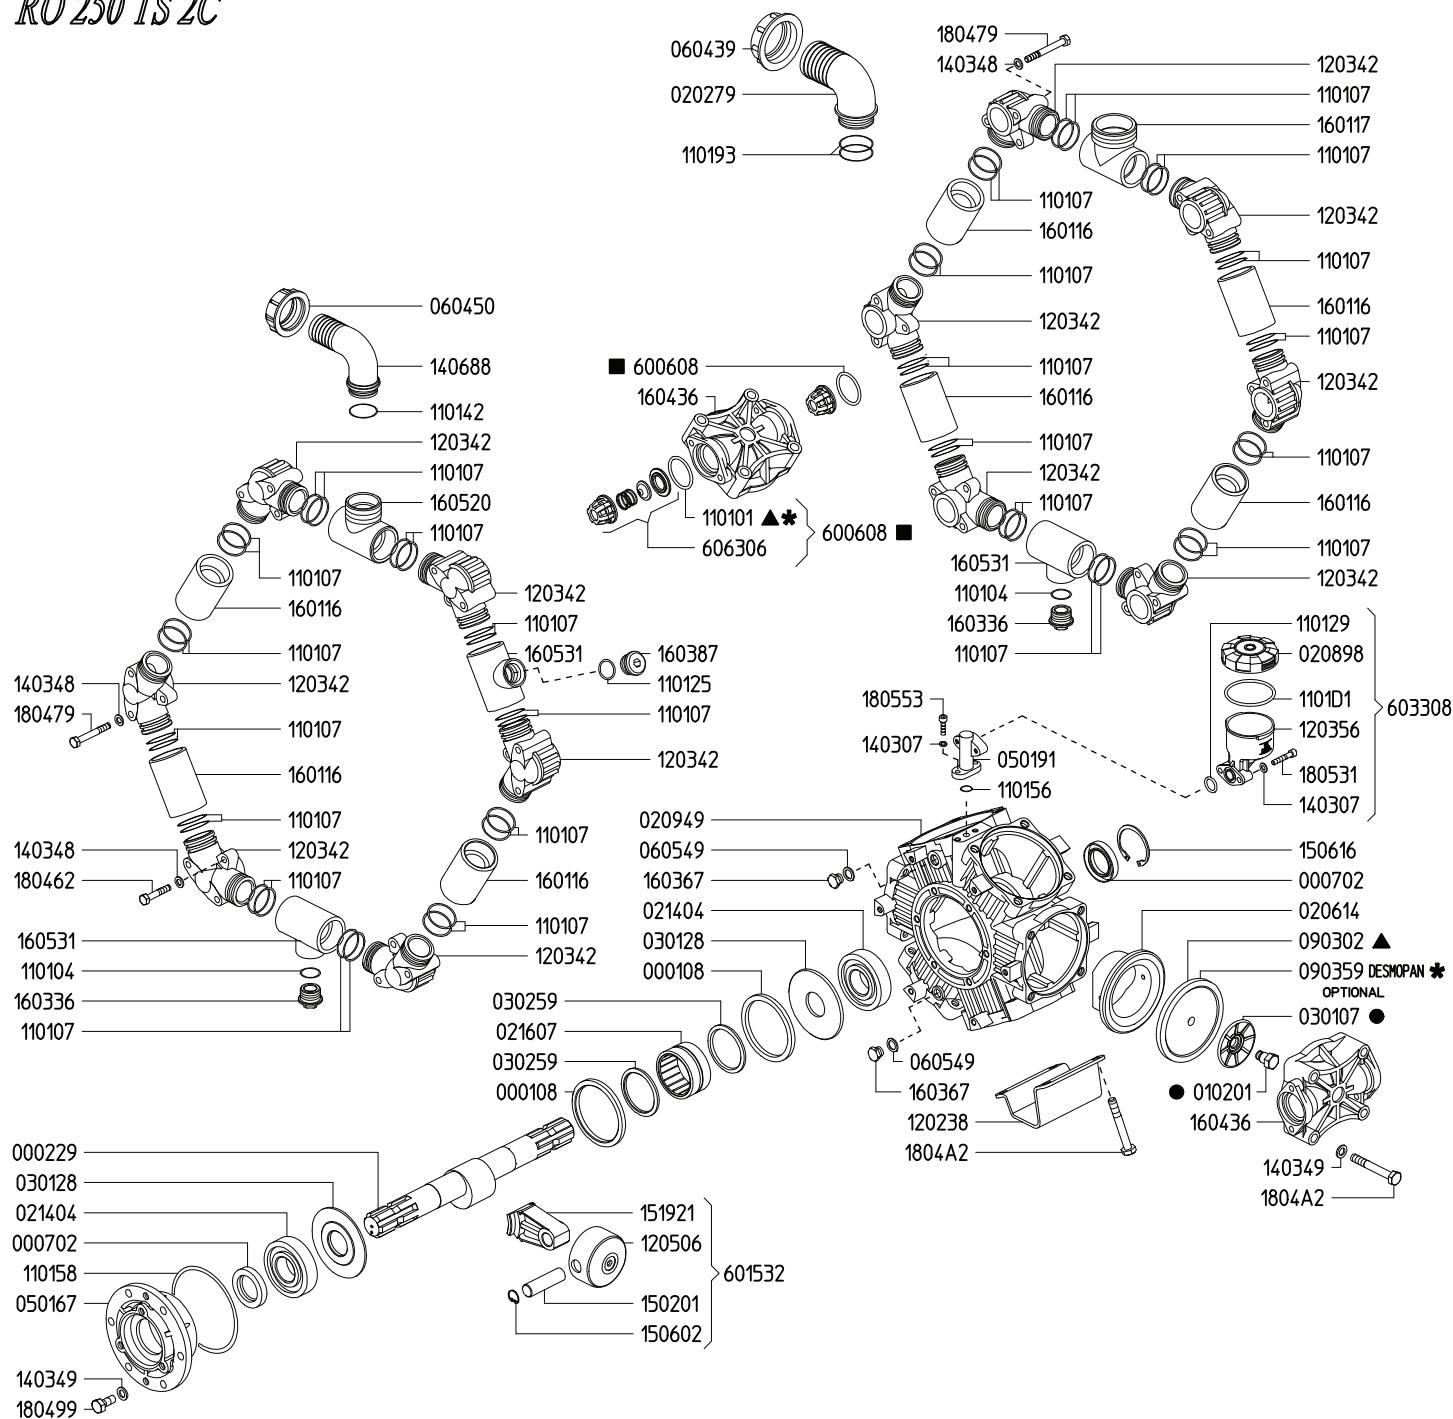

RO 250 TS 2C

RO 250 MI-1"

Variante versione MI-1" rispetto alla TS 2C
Variables of version MI-1" compared to TS 2C

KIT 592		KIT 524		KIT 525		KIT 527	
606292		606225		606226		606228	
* (▲)		▲ (■)		■ (●)		● (●)	
CODICE CODE	Q.TA' Q.TY	CODICE CODE	Q.TA' Q.TY	CODICE CODE	Q.TA' Q.TY	CODICE CODE	Q.TA' Q.TY
090359	6	090302	6	600608	12	010201	6
110101	12	110101	12			030107	6