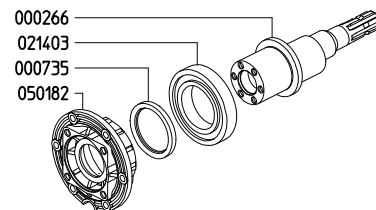

KAPPA 150 TS VA

Variante versione KAPPA 150 TS VA rispetto alla KAPPA 120 TS 2C
Variables of version KAPPA 150 TS VA compared to KAPPA 120 TS 2C

KAPPA 120 TS MF

Variante versione TS MF rispetto alla TS 2C
Variables of version TS MF compared to TS 2C

KAPPA 120 TS VA

Variante versione TS VA rispetto alla TS 2C
Variables of version TS VA compared to TS 2C

KIT 528		KIT 521		KIT 523	
606229		606222		606224	
▲		■		●	
CODICE CODE	Q.TA' Q.TY	CODICE CODE	Q.TA' Q.TY	CODICE CODE	Q.TA' Q.TY
090316	1	600608	8	010201	4
090359	4			030107	4
110101	8				