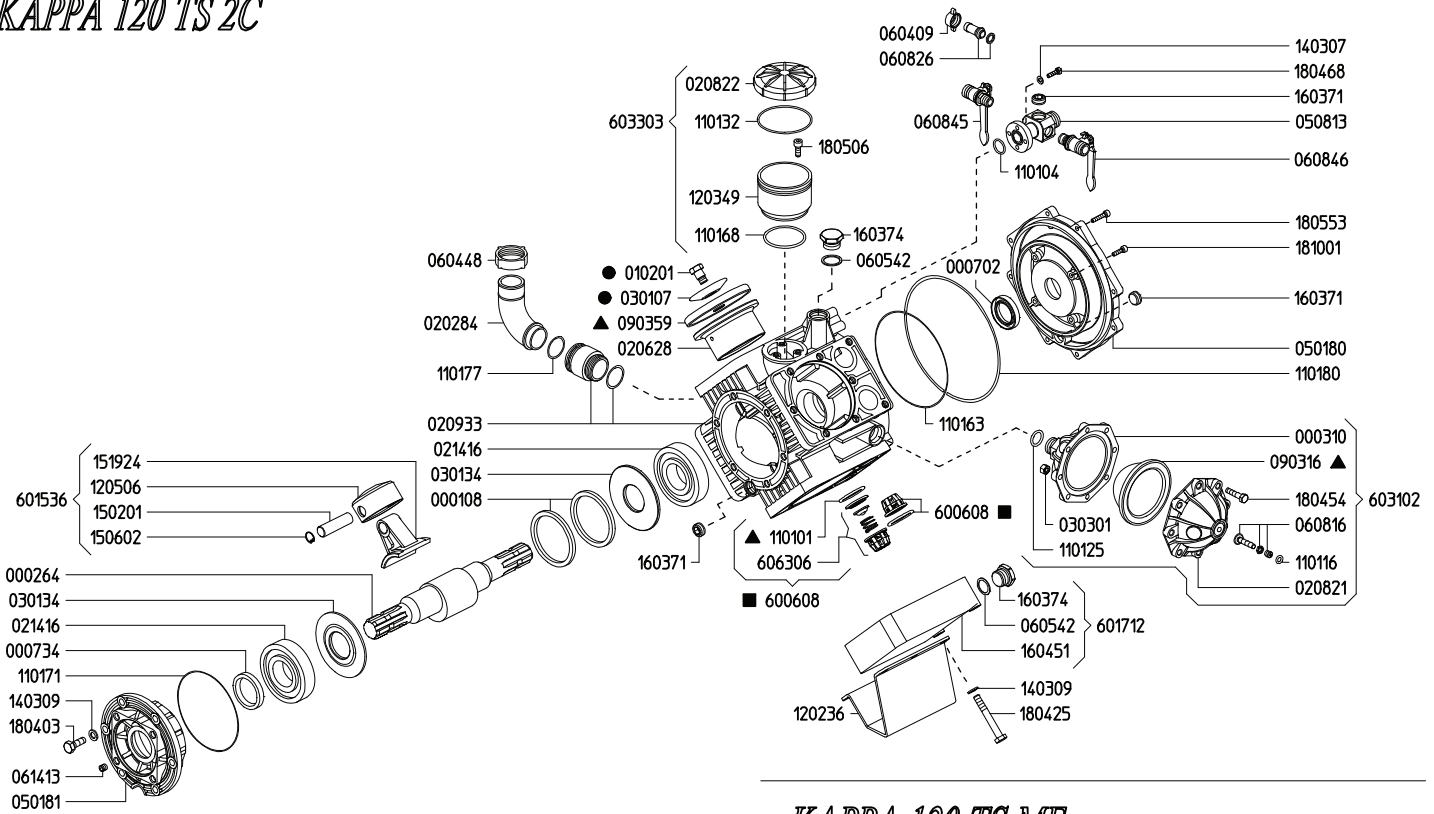

SERIE - SERIES

KAPPA

815600 KAPPA 120 TS 2C

815700 KAPPA 120 TS VA

815800 KAPPA 120 TS MF

816600 KAPPA 150 TS 2C

816700 KAPPA 150 TS VA

816800 KAPPA 150 TS MF

KAPPA 120 TS 2C

KAPPA 150 TS 2C

Variante versione KAPPA 150 TS 2C rispetto alla KAPPA 120 TS 2C
Variables of version KAPPA 150 TS 2C compared to KAPPA 120 TS 2C

KAPPA 150 TS MF

Variante versione KAPPA 150 TS MF rispetto alla KAPPA 120 TS 2C
Variables of version KAPPA 150 TS MF compared to KAPPA 120 TS 2C