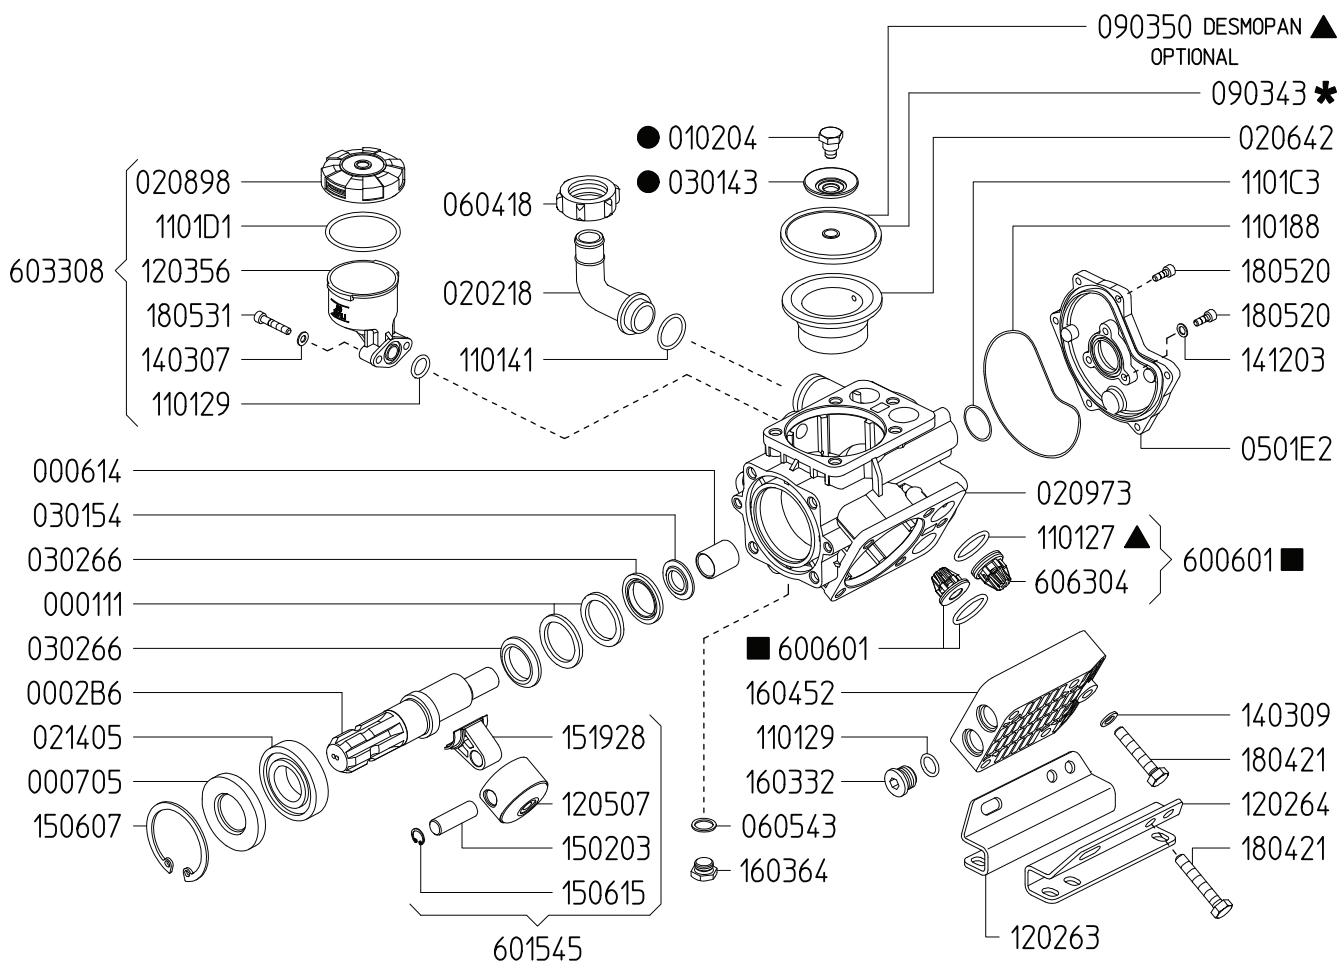

SERIE - SERIES

KAPPA

840600 KAPPA 33 1C
 840700 KAPPA 33 GR
 840900 KAPPA 33 TS 1C

KAPPA 33 1C

KAPPA 33 TS 1C

Variante versione TS 1C rispetto alla 1C
 Variables of version TS 1C compared to 1C

KAPPA 33 GR

Variante versione GR rispetto alla 1C
 Variables of version GR compared to 1C

KIT 634		KIT 601		KIT 545		KIT 547	
870045		6062A2		606246		606248	
*		▲		■		●	
CODICE CODE	Q.TA' Q.TY	CODICE CODE	Q.TA' Q.TY	CODICE CODE	Q.TA' Q.TY	CODICE CODE	Q.TA' Q.TY
090350	3	090343	3	600601	6	010204	3
110127	6	110127	6			030143	3