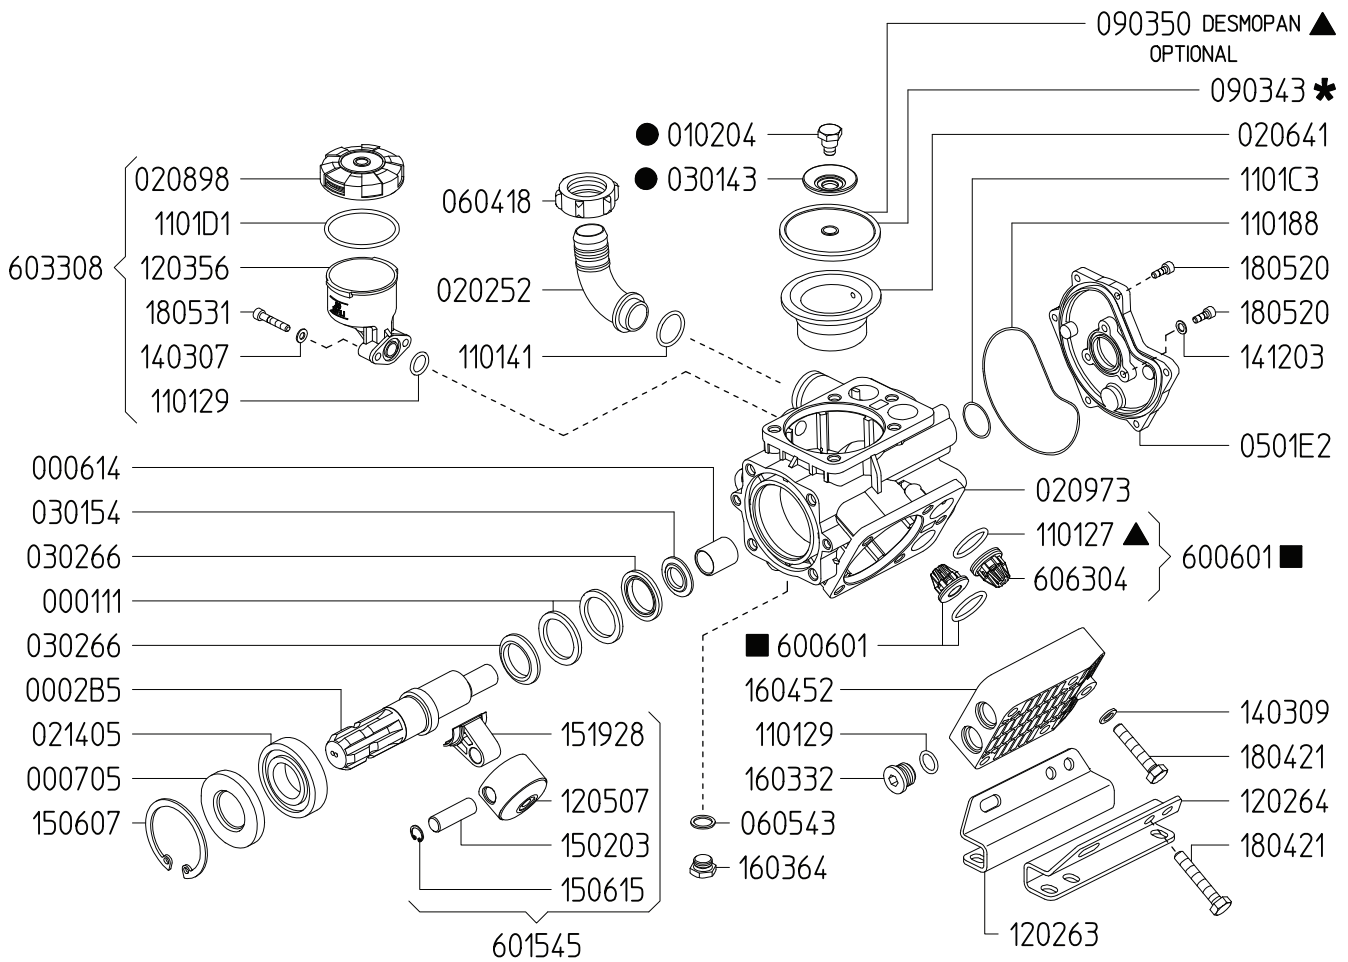

SERIE - SERIES

KAPPA

841100 KAPPA 43 1C
841200 KAPPA 43 GR
841400 KAPPA 43 TS 1C

841600 KAPPA 53 1C
841700 KAPPA 53 GR
841900 KAPPA 53 TS 1C

KAPPA 43 1C

KAPPA 43 GR

Variante versione GR rispetto alla 1C
Variables of version GR compared to 1C

KAPPA 53 GR

Variante versione KAPPA 53 rispetto alla KAPPA 43
Variables of version KAPPA 53 compared to KAPPA 43

KAPPA 43 TS 1C

Variante versione TS 1C rispetto alla 1C
Variables of version TS 1C compared to 1C

KIT 634		KIT 601		KIT 545		KIT 547	
870045		6062A2		606246		606248	
*		▲		■		●	
CODICE CODE	Q.TA' Q.TY	CODICE CODE	Q.TA' Q.TY	CODICE CODE	Q.TA' Q.TY	CODICE CODE	Q.TA' Q.TY
090350	3	090343	3	600601	6	010204	3
110127	6	110127	6			030143	3