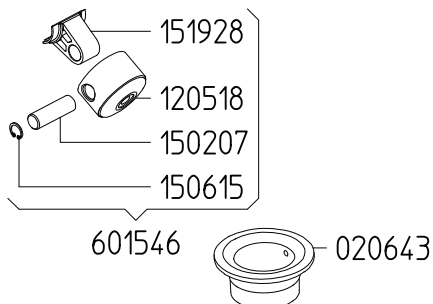

KAPPA 53 GR

Variante versione KAPPA 53 rispetto alla KAPPA 43
Variables of version KAPPA 53 compared to KAPPA 43