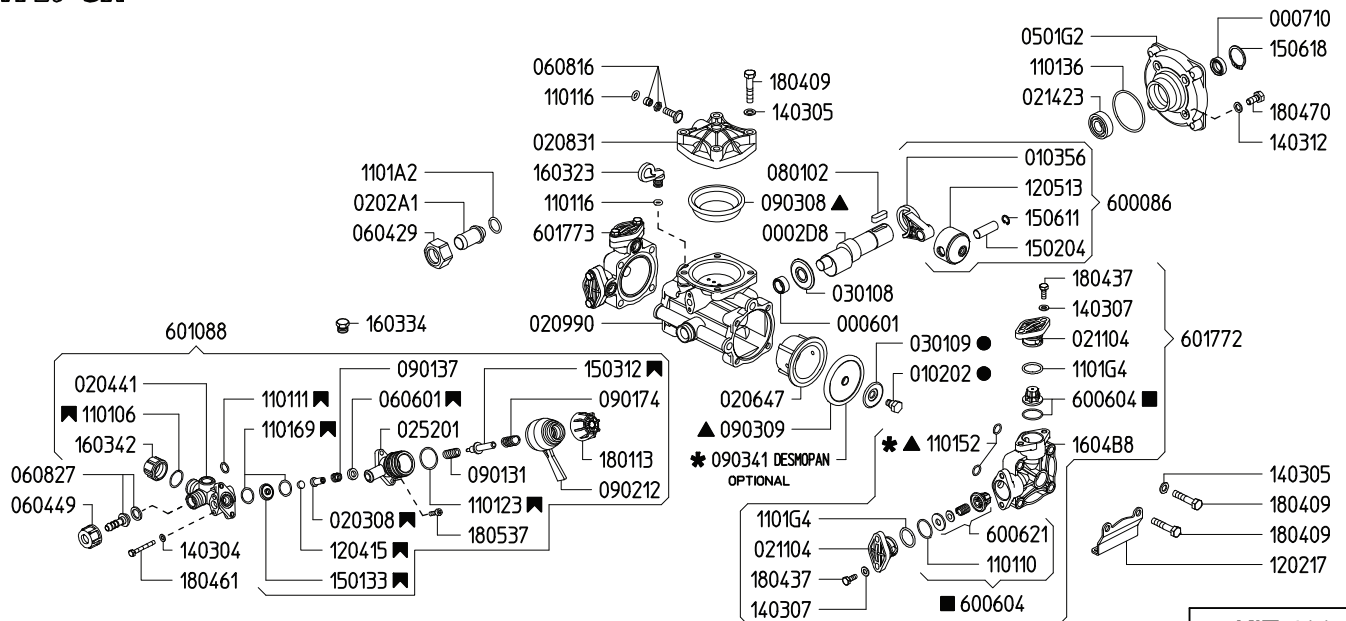

IOTA 20

IOTA 25 GR

KIT 499

870101

CODICE CODE	Q.TA' Q.TY
020308	1
060601	1
110106	1
110111	1
110123	1
110169	2
120415	1
150133	1
150312	1

KIT 629		KIT 536		KIT 537		KIT 539	
CODICE CODE	Q.TA' Q.TY	CODICE CODE	Q.TA' Q.TY	CODICE CODE	Q.TA' Q.TY	CODICE CODE	Q.TA' Q.TY
870001		606237		606238		606240	
*		▲		■		●	
090308	1	090308	1	600604	4	010202	2
090341	2	090309	2			030109	2
110111	4	110111	4				
110152	4	110152	4				