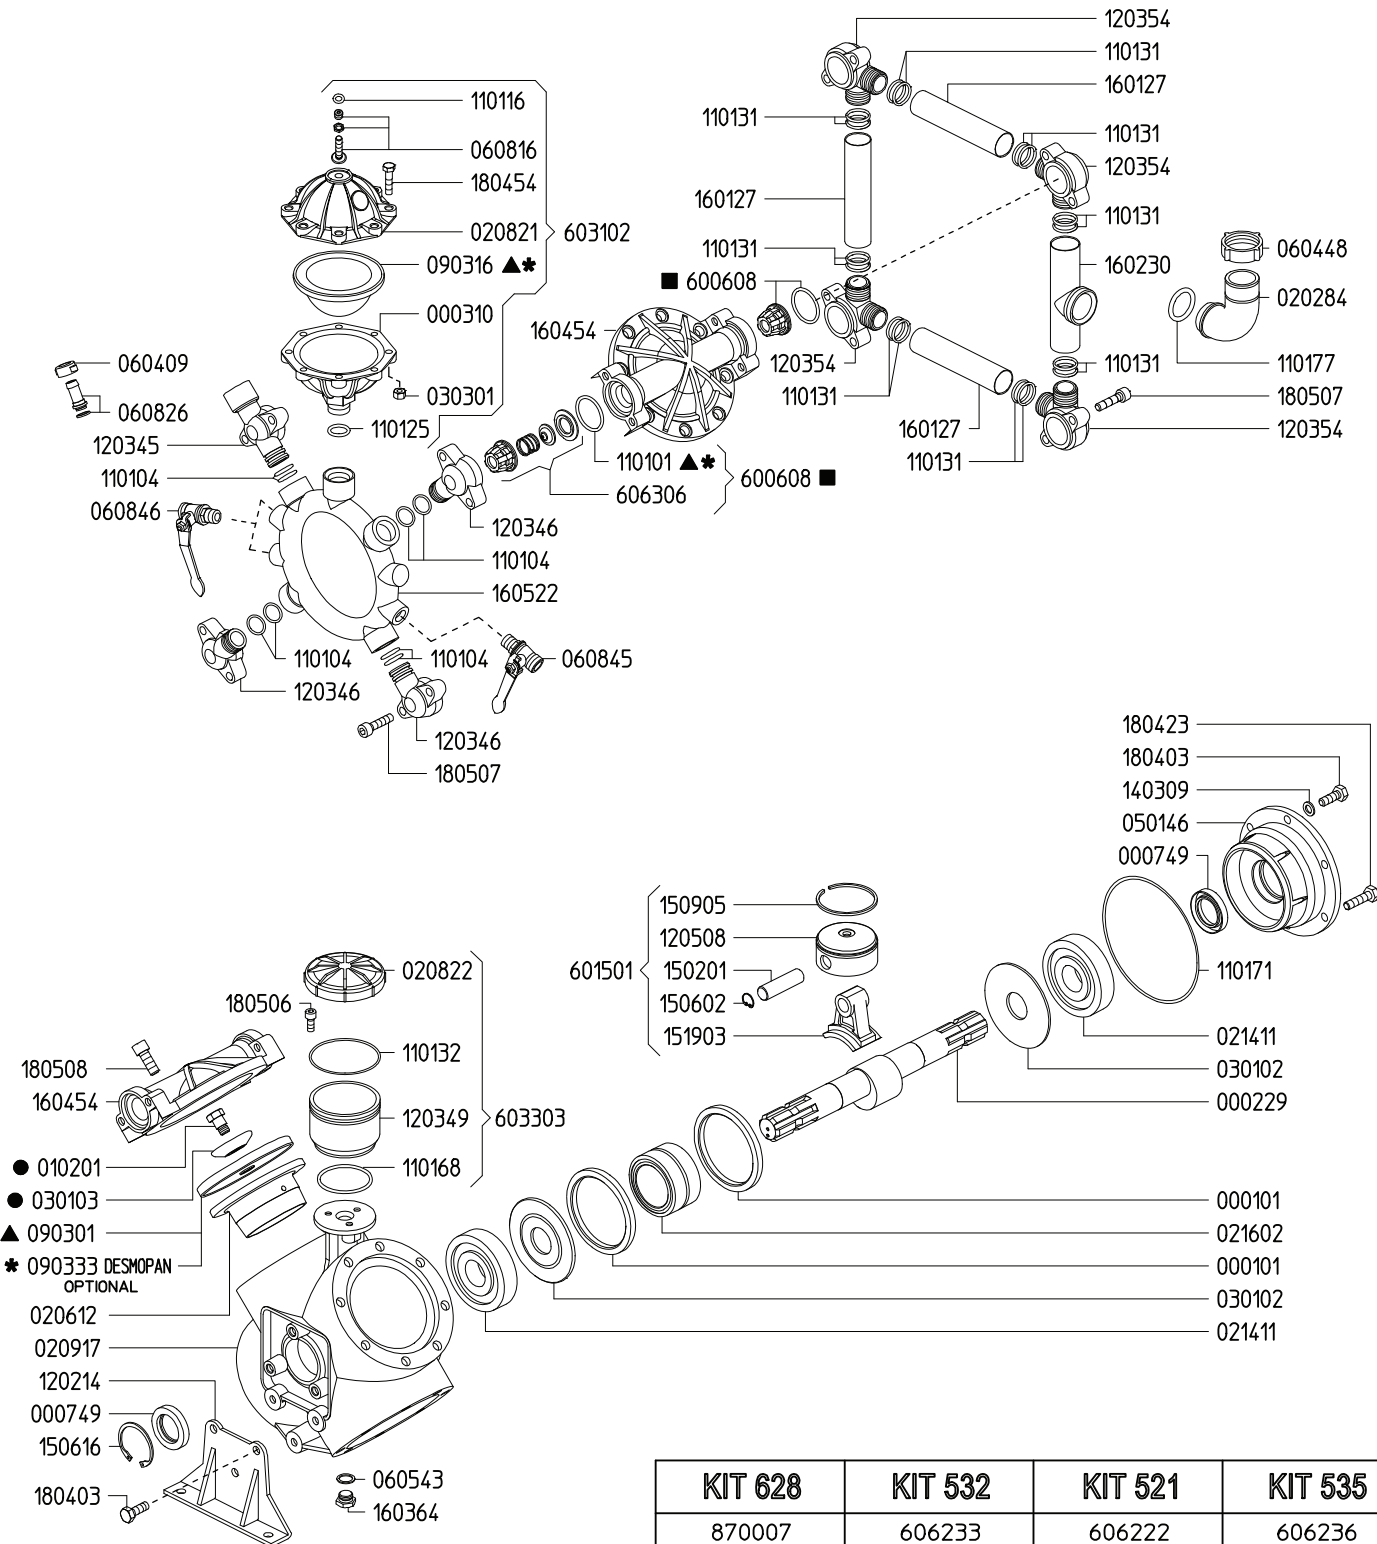

BETA 150 TS 2C

KIT 628		KIT 532		KIT 521		KIT 535	
870007		606233		606222		606236	
* (●)		▲ (▲)		■ (■)		● (●)	
CODICE CODE	Q.TA' Q.TY	CODICE CODE	Q.TA' Q.TY	CODICE CODE	Q.TA' Q.TY	CODICE CODE	Q.TA' Q.TY
090316	1	090301	4	600608	8	010201	4
090333	4	090316	1			030103	4
110101	8	110101	8				